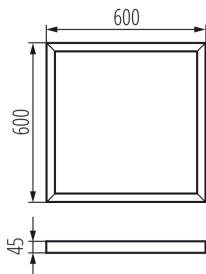

27613 ADTR 6060 W

Cadre de fixation saillie pour BRAVO

5905339276131

DONNÉES GÉNÉRALES:

Couleur: blanc
Mode d'installation: saillie
Longueur [mm]: 600
Largeur [mm]: 600
Hauteur [mm]: 45

CARACTÉRISTIQUES TECHNIQUES:

Matériau: acier

DONNÉES LOGISTIQUES:

Unité par emballage: 1
Unité par carton: 1
Conditionnement : 1
Poids unitaire net [g]: 1150
Poids [g]: 1580
Longueur carton emballage [cm]: 66
Largeur emballage unitaire [cm]: 61
Hauteur emballage unitaire [cm]: 5.5
Poids carton [kg]: 1.58
Largeur carton [cm]: 61
Hauteur carton [cm]: 5.5
Longueur carton [cm]: 66
Volume carton [m³]: 0.022143