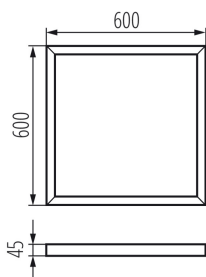

Cadre de fixation saillie pour BRAVO

5905339276155

DONNÉES GÉNÉRALES:

Couleur: noir
Mode d'installation: saillie
Longueur [mm]: 600
Largeur [mm]: 600
Hauteur [mm]: 45

CARACTÉRISTIQUES TECHNIQUES:

Matériau: acier

DONNÉES LOGISTIQUES:

Unité par emballage: 1
Unité par carton: 1
Conditionnement : 1
Poids unitaire net [g]: 1150
Poids [g]: 1580
Longueur carton emballage [cm]: 63
Largeur emballage unitaire [cm]: 61.5
Hauteur emballage unitaire [cm]: 5.5
Poids carton [kg]: 1.58
Largeur carton [cm]: 61.5
Hauteur carton [cm]: 5.5
Longueur carton [cm]: 63
Volume carton [m³]: 0.02131