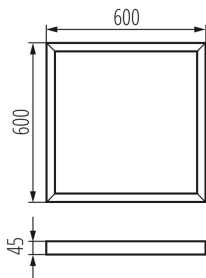

27616 ADTR-S 6060 W

Cadre de fixation saillie pour BRAVO

5905339276162

DONNÉES GÉNÉRALES:

Couleur: blanc
Mode d'installation: saillie
Longueur [mm]: 600
Largeur [mm]: 600
Hauteur [mm]: 45

DONNÉES LOGISTIQUES:

Unité par emballage: 1
Unité par carton: 1
Conditionnement : 1
Poids unitaire net [g]: 884
Poids [g]: 1220
Longueur carton emballage [cm]: 63.5
Largeur emballage unitaire [cm]: 61
Hauteur emballage unitaire [cm]: 5.5
Poids carton [kg]: 1.22
Largeur carton [cm]: 61
Hauteur carton [cm]: 5.5
Longueur carton [cm]: 63.5
Volume carton [m³]: 0.021304