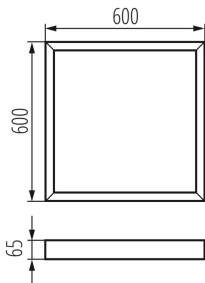

## 27617 ADTR-S-H 6060 W

Cadre de fixation saillie pour

5905339276179

### DONNÉES GÉNÉRALES:

**Couleur:** blanc

**Mode d'installation:** saillie

**Longueur [mm]:** 600

**Largeur [mm]:** 600

**Hauteur [mm]:** 65

### DONNÉES LOGISTIQUES:

**Unité de mesure:** unité

**Unité par emballage:** 1

**Unité par carton:** 1

**Conditionnement :** 1

**Poids unitaire net [g]:** 1124

**Poids [g]:** 1490

**Longueur carton emballage [cm]:** 63.5

**Largeur emballage unitaire [cm]:** 61

**Hauteur emballage unitaire [cm]:** 7

**Poids carton [kg]:** 1.49

**Largeur carton [cm]:** 61

**Hauteur carton [cm]:** 7

**Longueur carton [cm]:** 63.5

**Volume carton [m<sup>3</sup>]:** 0.027115