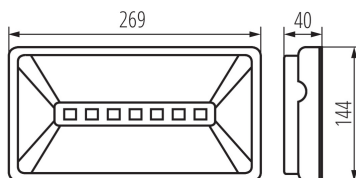

27652 ONTECSC1302MATW

Bloc de secours LED

5902052502523

L'éclairage de secours ou d'antipanique est utilisé pour des pièces de type open space pour prévenir la panique. Il permet d'accéder à un endroit balisé par un chemin d'évacuation ainsi que l'évacuation elle-même, selon le pictogramme du luminaire.

DONNÉES GÉNÉRALES:

Couleur: blanc

Mode d'installation: wall mounted, ceiling mounted

Usage: intérieur

Source LED: oui

CARACTÉRISTIQUES TECHNIQUES:

Tension nominale [V]: 220-240 AC

Fréquence nominale [Hz]: 50

Puissance nominale [W]: 6.5

Puissance nominale (LED) [W]: 2

Classe électrique: II

Matériau du diffuseur: matériau plastique

Type de diode: LED SMD

Flux lumineux [lm]: 225

Flux lumineux [lm] (module éclairage de secours): 225

Teinte lumière: blanc froide

Température de couleur proximale [K]: 5000

Plage de températures ambiantes[°C]: 10÷40

Accumulateur (type): LiFePO4/C

Accumulateurs (paramètres): 6,4V 1,5Ah

Mode de fonctionnement: secours et veille

Utilisation: éclairage de balisage

Durée de fonctionnement secours [h]: 3

Test automatique: oui

Matériau du boîtier: matériau plastique

Type de branchement: Connecteur rapide

Degré IP: 65

DONNÉES LOGISTIQUES:

Unité de mesure: unité

Unité par emballage: 1

Unité par carton: 1

Conditionnement : 1