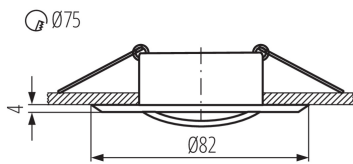

Plafonnier pour éclairage d'accentuation

5905339027801

Kanlux VIDI est un spot de forme classique, en aluminium avec différentes couleurs de finition.

DONNÉES GÉNÉRALES:

Couleur: blanc

Utilisation de lampes à protection renforcée : oui

Mode d'installation : à encastrer dans le plafond

Usage: intérieur

Distance minimale par rapport à l'objet éclairé : 0,5m

Produit non destiné surface normalement inflammable : >35W

Produit non recouvrable par un matériau calorifuge : oui

Hauteur [mm]: 22

Diamètre [mm]: 82

Orrifice de montage [mm]: Ø75

CARACTÉRISTIQUES TECHNIQUES:

Tension nominale [V]: 12 AC; 12 DC

Puissance maximale [W]: max 10

Classe électrique: III

Source de lumière: MR16

Source de lumière incluse : non

Culot: Gx5,3

Plage de températures ambiantes[°C]: 5÷25

Matériau du boîtier: alliage en aluminium

Type de branchement: extrémités libres des conducteurs

Longueur du fil [cm]: 0.12

Section câble [mm²]: 0.75

Réglage du faisceau du luminaire : dans un axe

Réglage du faisceau du luminaire [°]: 15

Degré IP: 20

DONNÉES LOGISTIQUES:

Unité de mesure: unité

Unité par emballage: 50

Unité par carton: 1

Conditionnement : 50

Poids unitaire net [g]: 68

Poids [g]: 97

Longueu carton emballage [cm]: 8.5

Largeur emballage unitaire [cm]: 4.5

Hauteur emballage unitaire [cm]: 8.5

Poids carton [kg]: 4.85

Largeur carton [cm]: 25.5