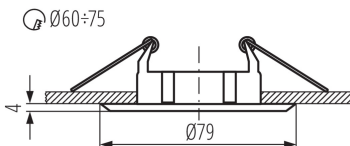

Plafonnier pour éclairage d'accentuation

5905339027900

Kanlux VIDI est un spot de forme classique, en aluminium avec différentes couleurs de finition.

DONNÉES GÉNÉRALES:

Couleur: blanc

Utilisation de lampes à protection renforcée : oui

Mode d'installation : à encastrer dans le plafond

Usage: intérieur

Distance minimale par rapport à l'objet éclairé : 0,5m

Produit non destiné surface normalement inflammable : >35W

Produit non recouvrable par un matériau calorifuge : oui

Hauteur [mm]: 25

Diamètre [mm]: 79

Orrifice de montage [mm]: Ø60-75

CARACTÉRISTIQUES TECHNIQUES:

Tension nominale [V]: 12 AC; 12 DC

Puissance maximale [W]: max 10

Classe électrique: III

Source de lumière: MR16

Source de lumière incluse : non

Culot: Gx5,3

Plage de températures ambiantes[°C]: 5÷25

Matériau du boîtier: alliage en aluminium

Type de branchement: extrémités libres des conducteurs

Longueur du fil [cm]: 0.12

Section câble [mm²]: 0.75

Réglage du faisceau du luminaire : non

Degré IP: 20

DONNÉES LOGISTIQUES:

Unité de mesure: unité

Unité par emballage: 50

Unité par carton: 1

Conditionnement : 50

Poids unitaire net [g]: 40

Poids [g]: 69

Longueu carton emballage [cm]: 8.5

Largeur emballage unitaire [cm]: 3.5

Hauteur emballage unitaire [cm]: 8.5

Poids carton [kg]: 3.45

Largeur carton [cm]: 22.5

Hauteur carton [cm]: 19.5