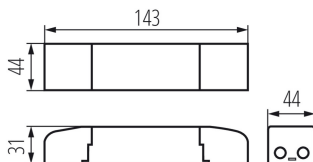

28025 BRAVO DRIVER 36W

Alimentation LED

5905339280251

DONNÉES GÉNÉRALES:

Couleur: blanc

Usage: intérieur

Peut être monté sur des surfaces normalement inflammables: oui

Compatibilité avec un variateur: non

CARACTÉRISTIQUES TECHNIQUES:

Tension nominale [V]: 220-240 AC

Courant nominal [A]: 0,2

Fréquence nominale [Hz]: 50

λ : 0,95

Puissance maximale [W]: 36

Classe électrique: II

Matériau: matériau plastique

Type de branchement: Connecteur de raccordement

Plage section de câble [mm²]: 0,75÷1

Type d'alimentation électrique: courant continu

Protection contre les surcharges: oui

Protection contre les surtensions: oui

Protection thermique: 110°C

Protection contre les courts-circuits: oui

Température maximale Ta [°C]: 25

Tension d'entrée - PRI[V]: 220-240

Tension de sortie - SEC[V]: 30-42

courant de sortie - sec[ma]: 800

Degré IP: 20

Tc [°C]: 75

DONNÉES LOGISTIQUES:

Unité par emballage: 6

Unité par carton: 6

Conditionnement : 60

Poids unitaire net [g]: 108

Poids [g]: 137.17

Longueu carton emballage [cm]: 15

Largeur emballage unitaire [cm]: 5.5

Hauteur emballage unitaire [cm]: 3.5

Poids carton [kg]: 8.2302

Largeur carton [cm]: 34

Hauteur carton [cm]: 20

Longueur carton [cm]: 42

Volume carton [m³]: 0.02856