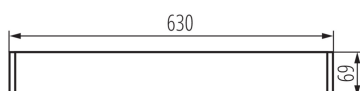

Luminaire profilés linéaire pour tubes LED T8

5905339284433

DONNÉES GÉNÉRALES:

Couleur: blanc

Mode d'installation: convient pour être suspendu au plafond

Usage: intérieur

Distance minimale par rapport à l'objet éclairé: 0,5m

Direction faisceau lumineux: bas

Alimentation pour lampes tubes LED T8: unilatéral

Longueur [mm]: 630

Largeur [mm]: 60

Hauteur [mm]: 69

CARACTÉRISTIQUES TECHNIQUES:

Tension nominale [V]: 220-240 AC

Fréquence nominale [Hz]: 50

Matériau du boîtier: alliage en aluminium

Type de branchement: Connecteur rapide

Plage section de câble [mm²]: 1,5÷2,5

Degré IP: 20

DONNÉES LOGISTIQUES:

Unité par emballage: 1

Unité par carton: 1

Conditionnement : 1