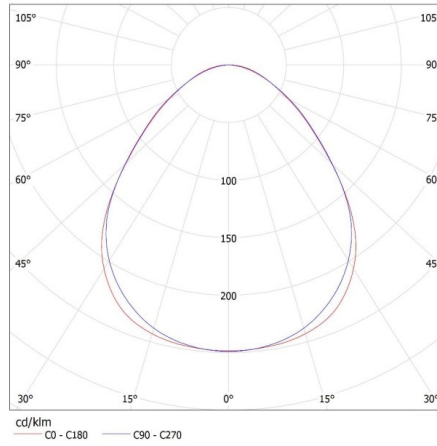

28443 AL 4LED 60-MPR-W

Luminaire profilés linéaire pour tubes LED T8

KANLUX S.A. (kat 28443) AL 4LED 60-MPR-W + GLASSv2 / LDC (Polar)

Luminaire: KANLUX S.A. (kat 28443) AL 4LED 60-MPR-W + GLASSv2
Lamps: 1 x T8 LED GLASSv2 9W-WW