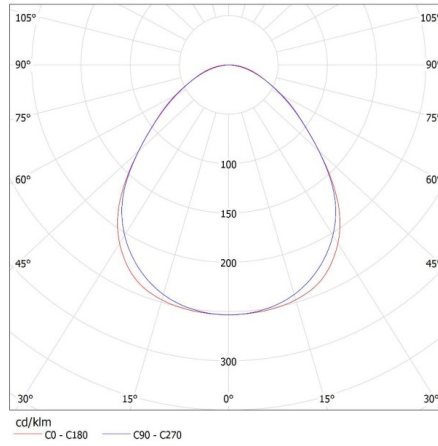

Longueur carton [cm]: 74

Volume carton [m³]: 0.005698

28443 AL 4LED 60-MPR-W

Luminaire profilés linéaire pour tubes LED T8

KANLUX S.A. (kat 28443) AL 4LED 60-MPR-W + GLASSv4 / LDC (Polar)

Luminaire: KANLUX S.A. (kat 28443) AL 4LED 60-MPR-W + GLASSv4
Lamps: 1 x T8 LED GLASSv4 9W-NW