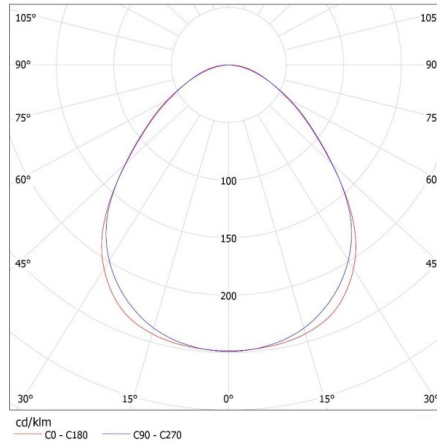

28445 AL 4LED 60-MPR-SR

Luminaire profilés linéaire pour tubes LED T8

KANLUX S.A. (kat 28445) AL 4LED 60-MPR-SR + GLASSv2 / LDC (Polar)

Luminaire: KANLUX S.A. (kat 28445) AL 4LED 60-MPR-SR + GLASSv2
Lamps: 1 x T8 LED GLASSv2 9W-WW