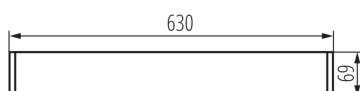

28445 AL 4LED 60-MPR-SR

Luminaire profilés linéaire pour tubes LED T8

5905339284457

DONNÉES GÉNÉRALES:

Couleur: argent

Mode d'installation: convient pour être suspendu au plafond

Usage: intérieur

Distance minimale par rapport à l'objet éclairé: 0,5m

Direction faisceau lumineux: bas

Alimentation pour lampes tubes LED T8: unilatéral

Longueur [mm]: 630

Largeur [mm]: 60

Hauteur [mm]: 69

CARACTÉRISTIQUES TECHNIQUES:

Tension nominale [V]: 220-240 AC

Fréquence nominale [Hz]: 50

Matériau du boîtier: alliage en aluminium

Type de branchement: Connecteur rapide

Plage section de câble [mm²]: 1,5÷2,5

Degré IP: 20

DONNÉES LOGISTIQUES:

Unité par emballage: 1

Unité par carton: 1

Conditionnement : 1