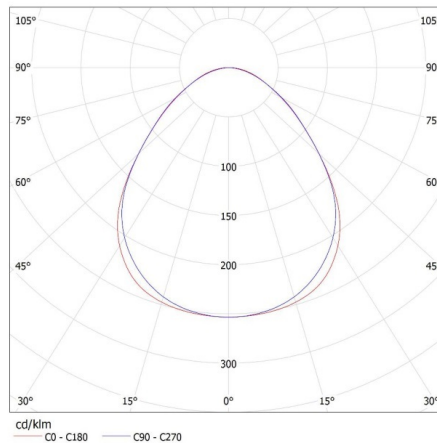

KANLUX S.A. (kat 28445) AL 4LED 60-MPR-SR + GLASSv3 / LDC (Polar)

Luminaire: KANLUX S.A. (kat 28445) AL 4LED 60-MPR-SR + GLASSv3
Lamps: 1 x T8 LED GLASSv3 9W-NW