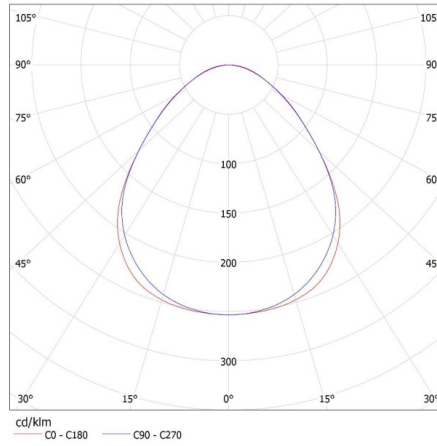

Longueur carton [cm]: 74

Volume carton [m³]: 0.005698

28445 AL 4LED 60-MPR-SR

Luminaire profilés linéaire pour tubes LED T8

KANLUX S.A. (kat 28445) AL 4LED 60-MPR-SR + GLASSv4 / LDC (Polar)

Luminaire: KANLUX S.A. (kat 28445) AL 4LED 60-MPR-SR + GLASSv4
Lamps: 1 x T8 LED GLASSv4 9W-NW