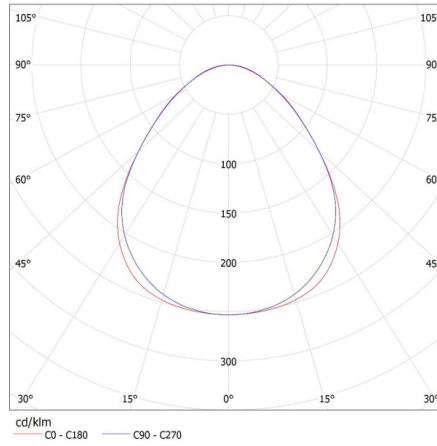

28446 AL 4LED 120-MPR-W-NT

Luminaire profilés linéaire pour tubes LED T8

KANLUX S.A. (kat 28446) AL 4LED 120-MPR-W-NT + GLASSv4 / LDC (Polar)

Luminaire: KANLUX S.A. (kat 28446) AL 4LED 120-MPR-W-NT + GLASSv4
Lamps: 1 x T8 LED GLASSv4 18W-NW