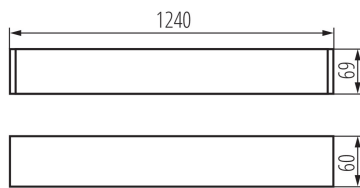

### DONNÉES GÉNÉRALES:

**Couleur:** blanc

**Mode d'installation:** saillie

**Usage:** intérieur

**Distance minimale par rapport à l'objet éclairé:** 0,5m

**Direction faisceau lumineux:** bas

**Alimentation pour lampes tubes LED T8:** unilatéral

**Longueur [mm]:** 1240

**Largeur [mm]:** 60

**Hauteur [mm]:** 69

**Version do łączenia w linie [element początkowy] LF:** 33775

**Version do łączenia w linie [element środkowy] LM:** 33781

**Version do łączenia w linie [element końcowy] LL:** 33787

**Type de branchement:** Connecteur rapide

**Plage section de câble [mm²]:** 1,5÷2,5

**Degré IP:** 20