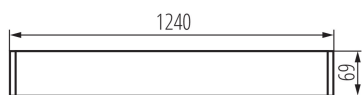

Luminaire profilés linéaire pour tubes LED T8

5905339284488

DONNÉES GÉNÉRALES:

Couleur: argent

Mode d'installation: saillie

Usage: intérieur

Distance minimale par rapport à l'objet éclairé: 0,5m

Direction faisceau lumineux: bas

Alimentation pour lampes tubes LED T8: unilatéral

Longueur [mm]: 1240

Largeur [mm]: 60

Hauteur [mm]: 69

Version do łączenia w linie [element początkowy] LF: 33772

Version do łączenia w linie [element środkowy] LM: 33778

Plage section de câble [mm²]: 1,5÷2,5

Degré IP: 20

DONNÉES LOGISTIQUES:

Unité par emballage: 1

Unité par carton: 1

Conditionnement : 1

Poids unitaire net [g]: 1700

Poids [g]: 2030