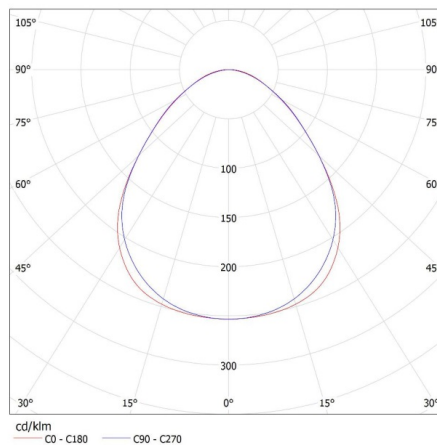

KANLUX S.A. (kat 28448) AL 4LED 120-MPR-SR-NT + GLASSv3 / LDC (Polar)

Luminaire: KANLUX S.A. (kat 28448) AL 4LED 120-MPR-SR-NT + GLASSv3
Lamps: 1 x T8 LED GLASSv3 18W-NW