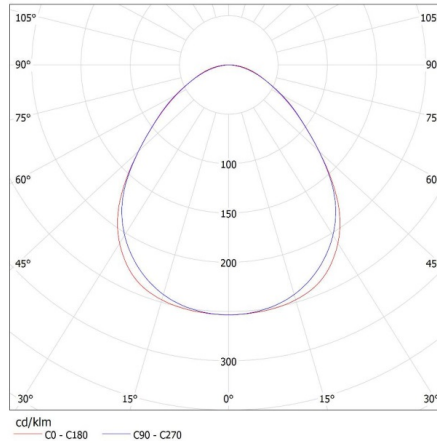

28448 AL 4LED 120-MPR-SR-NT

Luminaire profilés linéaire pour tubes LED T8

KANLUX S.A. (kat 28448) AL 4LED 120-MPR-SR-NT + GLASSv4 / LDC (Polar)

Luminaire: KANLUX S.A. (kat 28448) AL 4LED 120-MPR-SR-NT + GLASSv4
Lamps: 1 x T8 LED GLASSv4 18W-NW