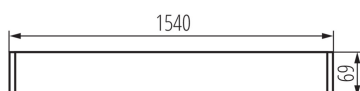

Luminaire profilés linéaire pour tubes LED T8

5905339284563

DONNÉES GÉNÉRALES:

Couleur: noir

Mode d'installation: convient pour être suspendu au plafond

Usage: intérieur

Distance minimale par rapport à l'objet éclairé: 0,5m

Direction faisceau lumineux: bas

Alimentation pour lampes tubes LED T8: unilatéral

Longueur [mm]: 1540

Largeur [mm]: 60

Hauteur [mm]: 69

CARACTÉRISTIQUES TECHNIQUES:

Tension nominale [V]: 220-240 AC

Fréquence nominale [Hz]: 50

Matériau du boîtier: alliage en aluminium

Type de branchement: Connecteur rapide

Plage section de câble [mm²]: 1,5÷2,5

Degré IP: 20

DONNÉES LOGISTIQUES:

Unité par emballage: 1

Unité par carton: 1

Conditionnement : 1