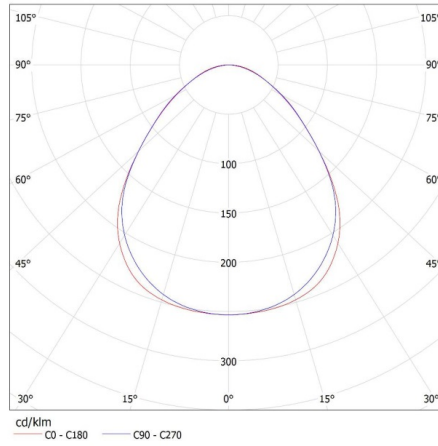

Longueur carton [cm]: 182

Volume carton [m³]: 0.014014

28456 AL 4LED 150-MPR-B

Luminaire profilés linéaire pour tubes LED T8

KANLUX S.A. (kat 28456) AL 4LED 150-MPR-B + GLASSv4 / LDC (Polar)

Luminaire: KANLUX S.A. (kat 28456) AL 4LED 150-MPR-B + GLASSv4
Lamps: 1 x T8 LED GLASSv4 24W-NW