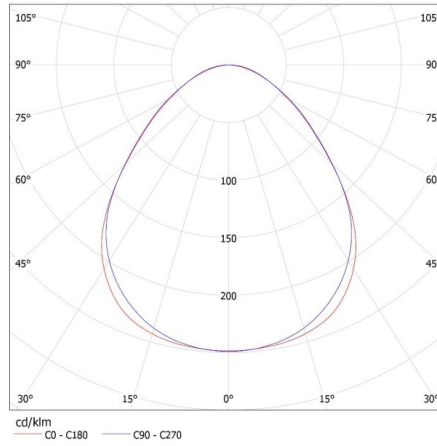

28456 AL 4LED 150-MPR-B

Luminaire profilés linéaire pour tubes LED T8

KANLUX S.A. (kat 28456) AL 4LED 150-MPR-B + GLASSv2 / LDC (Polar)