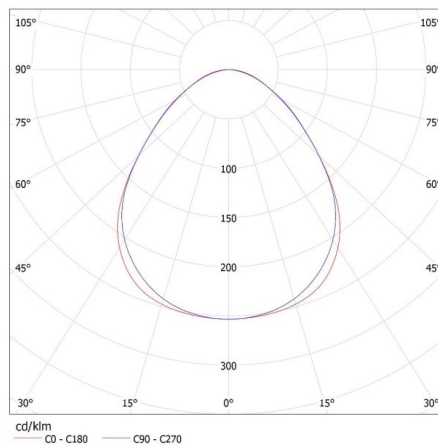

KANLUX S.A. (kat 28456) AL 4LED 150-MPR-B + GLASSv3 / LDC (Polar)

Luminaire: KANLUX S.A. (kat 28456) AL 4LED 150-MPR-B + GLASSv3
Lamps: 1 x T8 LED GLASSv3 24W-NW