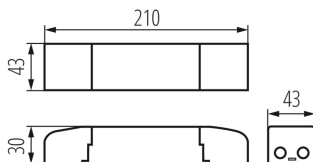

28507 BRAVO DALI SET 45W

Alimentation LED

5905339285072

DONNÉES GÉNÉRALES:

Couleur: blanc

Usage: intérieur

Peut être monté sur des surfaces normalement inflammables: oui

Compatibilité avec un variateur: DALI

CARACTÉRISTIQUES TECHNIQUES:

Tension nominale [V]: 220-240 AC

Fréquence nominale [Hz]: 50

λ : 0.98

Puissance maximale [W]: 45

Classe électrique: II

Matériau: matériau plastique

Type de branchement: Connecteur de raccordement

Plage section de câble [mm²]: 0,2÷1,5

Type d'alimentation électrique: courant continu

Protection contre les surcharges: oui

Protection contre les surtensions: oui

Protection thermique: 110°C

Température maximale Ta [°C]: 50

Tension d'entrée - PRI[V]: 220-240

courant de sortie - sec[ma]: 1050

Degré IP: 20

Tc [°C]: 85

DONNÉES LOGISTIQUES:

Unité par emballage: 1

Unité par carton: 1

Conditionnement : 1

Poids unitaire net [g]: 180

Poids [g]: 192

Longueu carton emballage [cm]: 29

Largeur emballage unitaire [cm]: 10

Hauteur emballage unitaire [cm]: 3.5

Poids carton [kg]: 0.192

Largeur carton [cm]: 10

Hauteur carton [cm]: 3.5

Longueur carton [cm]: 29

Volume carton [m³]: 0.001015