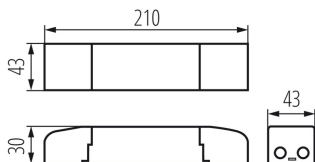

28508 BRAVO DALI SET 36W

Alimentation LED

5905339285089

DONNÉES GÉNÉRALES:

Couleur: blanc

Usage: intérieur

Peut être monté sur des surfaces normalement inflammables: oui

Compatibilité avec un variateur: DALI

CARACTÉRISTIQUES TECHNIQUES:

Tension nominale [V]: 220-240 AC

Fréquence nominale [Hz]: 50

λ : 0.98

Puissance maximale [W]: 36

Classe électrique: II

Matériau: matériau plastique

Type de branchement: Connecteur de raccordement

Plage section de câble [mm²]: 0,2÷1,5

Type d'alimentation électrique: courant continu

Protection contre les surcharges: oui

Protection contre les surtensions: oui

Protection thermique: 110°C

Température maximale Ta [°C]: 50

Tension d'entrée - PRI[V]: 220-240

courant de sortie - sec[ma]: 800

Degré IP: 20

DONNÉES LOGISTIQUES:

Unité par emballage: 1

Unité par carton: 1

Conditionnement : 1

Poids unitaire net [g]: 180

Poids [g]: 192

Longueu carton emballage [cm]: 29

Largeur emballage unitaire [cm]: 10

Hauteur emballage unitaire [cm]: 3.5

Poids carton [kg]: 0.192

Largeur carton [cm]: 10

Hauteur carton [cm]: 3.5

Longueur carton [cm]: 29

Volume carton [m³]: 0.001015