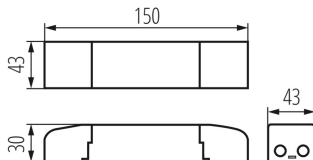

28512 AVAR DALI SET 40W

Alimentation LED

5905339285126

DONNÉES GÉNÉRALES:

Couleur: blanc

Usage: intérieur

Peut être monté sur des surfaces normalement inflammables: oui

Compatibilité avec un variateur: DALI

CARACTÉRISTIQUES TECHNIQUES:

Tension nominale [V]: 220-240 AC

Fréquence nominale [Hz]: 50

λ : 0,98

Puissance maximale [W]: 45

Classe électrique: II

Matériau: matériau plastique

Type de branchement: Connecteur de raccordement

Plage section de câble [mm²]: 0,2-1,5

Type d'alimentation électrique: courant continu

Protection contre les surtensions: oui

Protection thermique: 110°C

Protection contre les courts-circuits: oui

Température maximale Ta [°C]: 50

Tension d'entrée - PRI[V]: 220-240

courant de sortie - sec[ma]: 950

Degré IP: 20

Tc [°C]: 85

DONNÉES LOGISTIQUES:

Unité par emballage: 1

Unité par carton: 1

Conditionnement : 1

Poids unitaire net [g]: 182

Poids [g]: 194

Longueu carton emballage [cm]: 30

Largeur emballage unitaire [cm]: 10

Hauteur emballage unitaire [cm]: 3.5

Poids carton [kg]: 0.194

Largeur carton [cm]: 10

Hauteur carton [cm]: 3.5

Longueur carton [cm]: 30

Volume carton [m³]: 0.00105