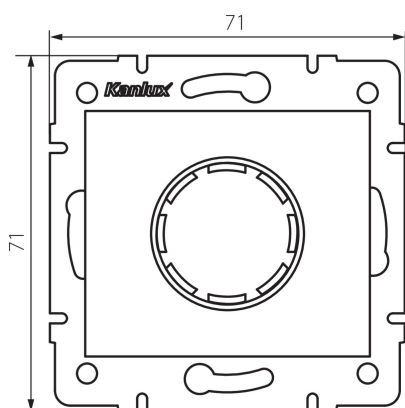

### DONNÉES GÉNÉRALES:

**Couleur:** blanc  
**Mode d'installation:** encastré dans le mur  
**Usage:** intérieur  
**Largeur [mm]:** 71  
**Hauteur [mm]:** 71  
**Diamètre du boîtier de montage:** 60