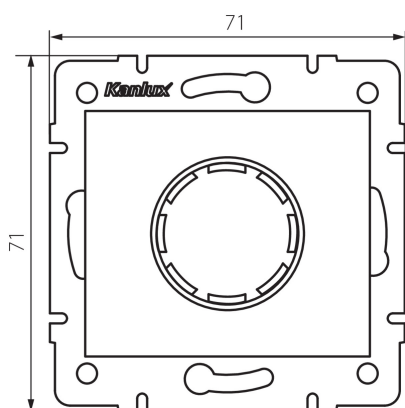

28755 DOMO 01-1161-103 kr

Variateur LED

5905339287557

DONNÉES GÉNÉRALES:

Couleur: crème
Mode d'installation: encastré dans le mur
Usage: intérieur
Largeur [mm]: 71
Hauteur [mm]: 71
Diamètre du boîtier de montage: 60

CARACTÉRISTIQUES TECHNIQUES:

Tension nominale [V]: 250 AC
Fréquence nominale [Hz]: 50
Puissance nominale [W]: 3-100
Puissance nominale (LED) [W]: 3-100
Classe électrique: II
Matériau: PC
Plage de températures ambiantes[°C]: 5÷25
Type de branchement: Connecteur à vis
Type de connexion: Connecteur à vis
Plastique: PC
Degré IP: 20

DONNÉES LOGISTIQUES:

Unité par emballage: 120
Conditionnement : 120
Poids unitaire net [g]: 92
Poids [g]: 109.83
Longueur carton emballage [cm]: 14
Largeur emballage unitaire [cm]: 5
Hauteur emballage unitaire [cm]: 17
Poids carton [kg]: 13.1796
Largeur carton [cm]: 38
Hauteur carton [cm]: 32
Longueur carton [cm]: 48
Volume carton [m³]: 0.058368