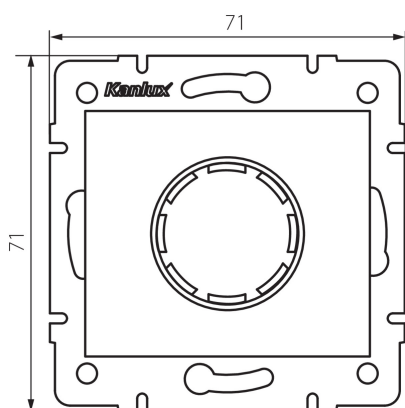

28756 DOMO 01-1161-143

Variateur LED

5905339287564

DONNÉES GÉNÉRALES:

Couleur: argent
Mode d'installation: encastré dans le mur
Usage: intérieur
Largeur [mm]: 71
Hauteur [mm]: 71
Diamètre du boîtier de montage: 60

CARACTÉRISTIQUES TECHNIQUES:

Tension nominale [V]: 250 AC
Fréquence nominale [Hz]: 50
Puissance nominale [W]: 3-100
Puissance nominale (LED) [W]: 3-100
Classe électrique: II
Matériau: PC
Plage de températures ambiantes[°C]: 5÷25
Type de branchement: Connecteur à vis
Type de connexion: Connecteur à vis
Plastique: PC
Degré IP: 20

DONNÉES LOGISTIQUES:

Unité par emballage: 120
Conditionnement : 120
Poids unitaire net [g]: 92
Poids [g]: 109.83
Longueur carton emballage [cm]: 14
Largeur emballage unitaire [cm]: 5
Hauteur emballage unitaire [cm]: 17
Poids carton [kg]: 13.1796
Largeur carton [cm]: 38
Hauteur carton [cm]: 32
Longueur carton [cm]: 48
Volume carton [m³]: 0.058368