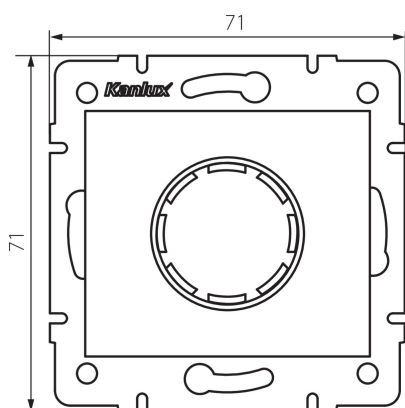

#### DONNÉES GÉNÉRALES:

**Couleur:** graphite  
**Mode d'installation:** encastré dans le mur  
**Usage:** intérieur  
**Largeur [mm]:** 71  
**Hauteur [mm]:** 71  
**Diamètre du boîtier de montage:** 60