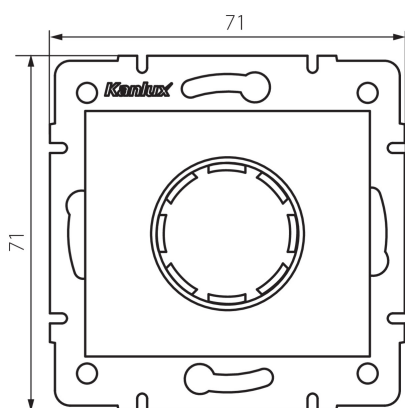

28758 DOMO 01-1161-130

Variateur LED

5905339287588

DONNÉES GÉNÉRALES:

Couleur: prełowo biały

Mode d'installation: encastré dans le mur

Usage: intérieur

Largeur [mm]: 71

Hauteur [mm]: 71

Diamètre du boîtier de montage: 60

CARACTÉRISTIQUES TECHNIQUES:

Tension nominale [V]: 250 AC

Fréquence nominale [Hz]: 50

Puissance nominale [W]: 3-100

Puissance nominale (LED) [W]: 3-100

Classe électrique: II

Matériau: PC

Plage de températures ambiantes[°C]: 5÷25

Type de branchement: Connecteur à vis

Type de connexion: Connecteur à vis

Plastique: PC

Degré IP: 20

DONNÉES LOGISTIQUES:

Unité par emballage: 120

Hauteur carton [cm]: 32

Longueur carton [cm]: 48

Volume carton [m³]: 0.058368

28758 DOMO 01-1161-130

Variateur LED