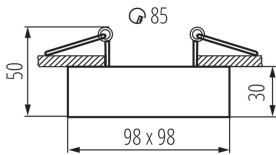

Produit non recouvrable par un matériau calorifuge: oui

Longueur [mm]: 98

Largeur [mm]: 98

Hauteur [mm]: 50

Orrifice de montage [mm]: Ø85

CARACTÉRISTIQUES TECHNIQUES:

Tension nominale [V]: 12 AC; 12 DC; 220-240 AC

Réglage du faisceau du luminaire: dans un axe

Réglage du faisceau du luminaire [°]: 30

Degré IP: 20

DONNÉES LOGISTIQUES:

Unité par emballage: 50

Unité par carton: 1

Conditionnement : 50

Nombre de pièces sur un niveau de palette: 300

Poids unitaire net [g]: 250

Poids [g]: 302

Longueu carton emballage [cm]: 12.5

Largeur emballage unitaire [cm]: 10.5

Hauteur emballage unitaire [cm]: 5.5

Poids carton [kg]: 15.1

Largeur carton [cm]: 22

28781 MINI GORD DLP-50-B

Anneau pour spot

Hauteur carton [cm]: 30

Longueur carton [cm]: 64

Volume carton [m³]: 0.04224

INFORMATIONS COMPLÉMENTAIRES :

- Anneau décoratif sans douille céramique