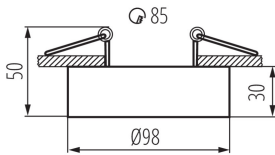

Produit non recouvrable par un matériau calorifuge: oui

Hauteur [mm]: 50

Diamètre [mm]: 98

Orrifice de montage [mm]: Ø85

CARACTÉRISTIQUES TECHNIQUES:

Tension nominale [V]: 12 AC; 12 DC; 220-240 AC

Puissance maximale [W]: max 10

Réglage du faisceau du luminaire [°]: 30

Degré IP: 20

DONNÉES LOGISTIQUES:

Unité par emballage: 50

Unité par carton: 1

Conditionnement : 50

Nombre de pièces sur un niveau de palette: 300

Poids unitaire net [g]: 200

Poids [g]: 244

Longueur carton emballage [cm]: 10

Largeur emballage unitaire [cm]: 10

Hauteur emballage unitaire [cm]: 5.5

Poids carton [kg]: 12.2

Largeur carton [cm]: 22

Hauteur carton [cm]: 30

28782 MINI BORD DLP-50-W

Anneau pour spot

Longueur carton [cm]: 54

Volume carton [m³]: 0.03564

INFORMATIONS COMPLÉMENTAIRES :

- Anneau décoratif sans douille céramique