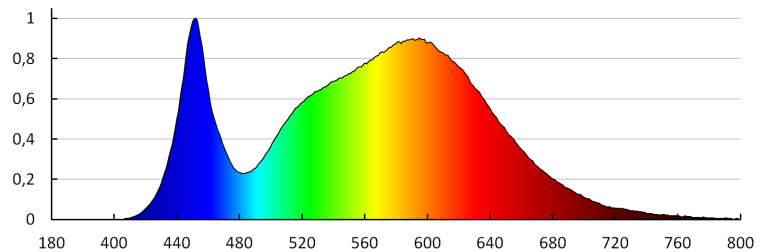

DONNÉES LOGISTIQUES:

Unité par emballage: 20

Unité par carton: 1

Conditionnement : 20

Poids unitaire net [g]: 354

Poids [g]: 486

Longueu carton emballage [cm]: 23

Largeur emballage unitaire [cm]: 3

Hauteur emballage unitaire [cm]: 29

Poids carton [kg]: 9.72

Largeur carton [cm]: 34

Hauteur carton [cm]: 31.5

Longueur carton [cm]: 48

Volume carton [m³]: 0.051408

KANLUX S.A. (kat 28934) ROUNDA V2LED18W-NW-W / LDC (Polar)