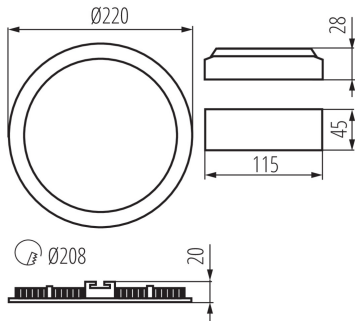

28934 ROUNDA V2LED18W-NW-W

Luminaire de type downlight