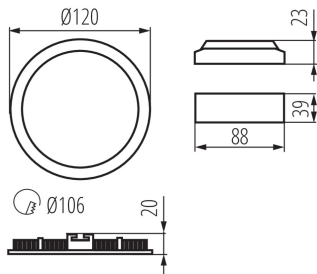

28938 ROUNDA V2LED6W-WW-W

Luminaire de type downlight