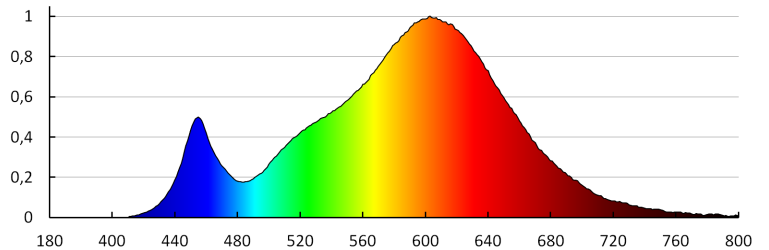

DONNÉES LOGISTIQUES:

Unité par emballage: 40

Unité par carton: 1

Conditionnement : 40

Poids unitaire net [g]: 140

Poids [g]: 204.5

Longueu carton emballage [cm]: 13

Largeur emballage unitaire [cm]: 3

Hauteur emballage unitaire [cm]: 19

Poids carton [kg]: 8.18

Largeur carton [cm]: 33

Hauteur carton [cm]: 29

Longueur carton [cm]: 40

Volume carton [m³]: 0.03828

KANLUX S.A. (kat 28938) ROUNDA V2LED6W-WW-W / LDC (Polar)