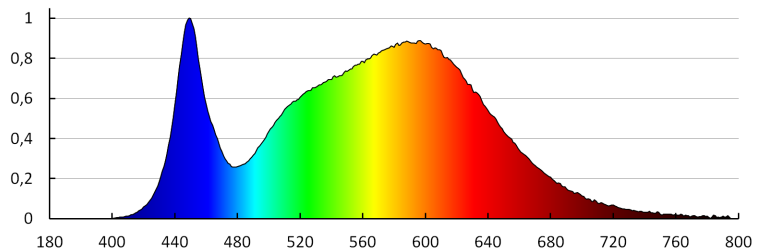

INFORMATIONS COMPLÉMENTAIRES :

- Réglage de l'angle d'éclairage
- Une garantie de 5 ans accordée conformément aux termes de la déclaration de garantie disponible sur le site d'Internet

KANLUX S.A. (kat 28990) REKA LED EL 7W-L-GR / LDC (Polar)