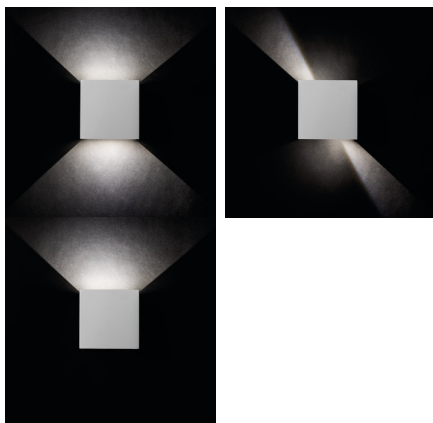

Luminaire pour façade

5905339289902

Le principal avantage de Kanlux REKA LED est son effet lumineux visuellement intéressant, créé en ajustant l'angle du flux lumineux. En utilisant des volets de masquage, il est possible de modifier l'angle d'incidence de la lumière en haut et en bas du luminaire. Kanlux REKA LED peut être utilisé pour l'éclairage intérieur et les façades de bâtiments grâce à son indice d'étanchéité IP54.

DONNÉES GÉNÉRALES:

Couleur: graphite
Mode d'installation: mural
Usage: intérieur - extérieur
Distance minimale par rapport à l'objet éclairé: 0,5m
Compatibilité avec un variateur: non
Détection de mouvement: non
Direction faisceau lumineux: haut et bas
Longueur [mm]: 100
Largeur [mm]: 100
Hauteur [mm]: 100
source LED: oui

CARACTÉRISTIQUES TECHNIQUES:

Tension nominale [V]: 220-240 AC
Fréquence nominale [Hz]: 50
Puissance maximale [W]: 7
Classe électrique: I
Type de diode: LED COB
Flux lumineux [lm]: max 360
Teinte lumière: blanche
Température de couleur proximale [K]: 4000
Constance des couleurs dans les ellipses de MacAdam: ≤6
Indice de rendu des couleurs: 80
Durée de vie [h]: 30000
Nombre de cycles on/off: ≥20000
Angle de vision [°]: max 90
Plage de températures ambiantes[°C]: -15÷35
Matériau du boîtier: alliage en aluminium
Matériau vitre de protection: verre trempé
Type de branchement: Connecteur a vis
Plage section de câble [mm²]: 1
Temps de préchauffage de la lampe [s]: ≤1
Temps d'allumage de la lampe [s]: ≤0,5
Degré IP: 54