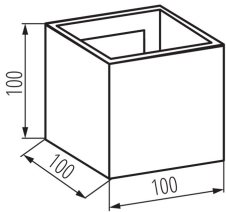

Luminaire pour façade