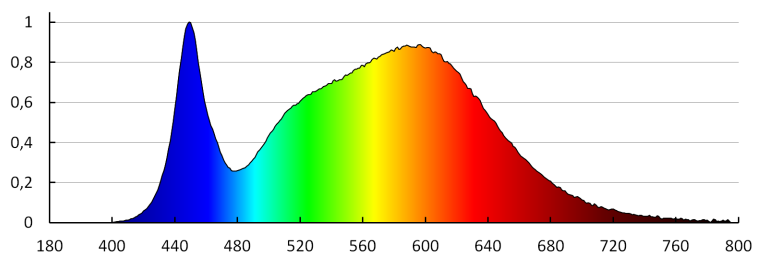

INFORMATIONS COMPLÉMENTAIRES :

- Réglage de l'angle d'éclairage
- Une garantie de 5 ans accordée conformément aux termes de la déclaration de garantie disponible sur le site d'Internet