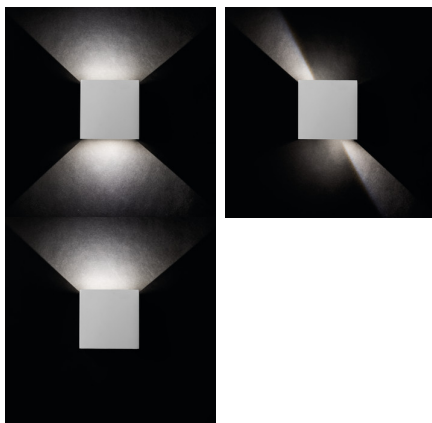

28991 REKA LED EL 7W-O-GR

Luminaire pour façade

5905339289919

Le principal avantage de Kanlux REKA LED est un effet lumineux visuel unique que vous pouvez créer vous-même après l'avoir allumé. Grâce aux ailes situées en haut et en bas du luminaire, la direction et la largeur du faisceau lumineux peuvent être décidées par l'utilisateur. La lampe Kanlux REKA brille dans deux directions - vers le haut et vers le bas - et le flux lumineux peut être réglé indépendamment l'un de l'autre en créant, par exemple, une ligne lumineuse parfaitement fine en haut, et en réglant en bas de larges cascades de lumière qui s'écouleront de la lampe jusqu'au sol. Kanlux REKA LED peut être utilisé pour éclairer les façades des bâtiments, les terrasses, les balcons ou les murs extérieurs des tonnelles.

DONNÉES GÉNÉRALES:

Couleur: graphite
Mode d'installation: mural
Usage: intérieur - extérieur
Distance minimale par rapport à l'objet éclairé: 0,5m
Compatibilité avec un variateur: non
Détection de mouvement: non
Direction faisceau lumineux: haut et bas
Longueur [mm]: 135
Largeur [mm]: 115
Hauteur [mm]: 100
source LED: oui

CARACTÉRISTIQUES TECHNIQUES:

Tension nominale [V]: 220-240 AC
Fréquence nominale [Hz]: 50
Puissance maximale [W]: 7
Classe électrique: I
Type de diode: LED COB
Flux lumineux [lm]: max 380
Teinte lumière: blanche
Température de couleur proximale [K]: 4000
Constance des couleurs dans les ellipses de MacAdam: ≤6
Indice de rendu des couleurs: 80
Durée de vie [h]: 30000
Nombre de cycles on/off: ≥20000
Angle de vision [°]: max 90
Plage de températures ambiantes[°C]: -15÷35
Matériau du boîtier: alliage en aluminium
Matériau vitre de protection: verre trempé

28991 REKA LED EL 7W-O-GR

Luminaire pour façade

Type de branchement: Connecteur a vis
Plage section de câble [mm²]: 1
Temps de préchauffage de la lampe [s]: ≤1
Temps d'allumage de la lampe [s]: ≤0,5
Degré IP: 54