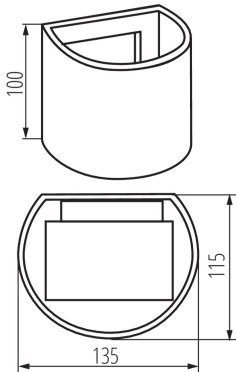

28991 REKA LED EL 7W-O-GR

Luminaire pour façade