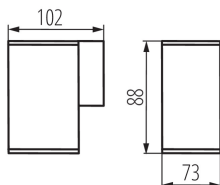

29000 GORI EL 135 D

Luminaire extérieur avec source de lumière remplaçable

5905339290007

IP
44

Les luminaires de jardin Kanlux GORI constituent une série complète de luminaires muraux et de potelets. Leur forme carrée et austère répond à la tendance du marché. Tous les luminaires Kanlux GORI sont équipés de sources lumineuses remplaçables, ce qui permet de choisir librement la couleur et l'intensité de la lumière.

DONNÉES GÉNÉRALES:

Couleur: anthracite

Mode d'installation: mural

Usage: intérieur - extérieur

Distance minimale par rapport à l'objet éclairé: 0,5m

Direction faisceau lumineux: bas

Longueur [mm]: 73

Largeur [mm]: 102

Hauteur [mm]: 88

CARACTÉRISTIQUES TECHNIQUES:

Tension nominale [V]: 220-240 AC

Fréquence nominale [Hz]: 50

Puissance maximale [W]: max 35

Classe électrique: I

Source de lumière: PAR16

Source de lumière incluse: non

Culot: GU10

Plage de températures ambiantes[°C]: -20÷35

Matériau du boîtier: alliage en aluminium

Matériau vitre de protection: verre trempé

Type de branchement: Connecteur à vis

Plage section de câble [mm²]: 1÷2,5

Degré IP: 44

DONNÉES LOGISTIQUES:

Unité par emballage: 16

Unité par carton: 1

Conditionnement : 16

Poids unitaire net [g]: 320

Poids [g]: 378.13

Longueur carton emballage [cm]: 11

Largeur emballage unitaire [cm]: 8

Hauteur emballage unitaire [cm]: 10

Poids carton [kg]: 6.05008

Largeur carton [cm]: 24.5

Hauteur carton [cm]: 22.5

Longueur carton [cm]: 34

Date of issue: 16.11.2022, 04:21

Nous nous réservons le droit d'apporter toute modification technique sans information préalable. Les données de ce contenu ne sont pas juridiquement contraignantes.

Photométrie : Résultats obtenus en testant un échantillon déterminé.