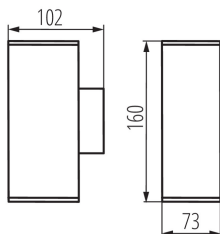

29001 GORI EL 235 D

Luminaire extérieur avec source de lumière remplaçable

5905339290014

IP
44

Les luminaires de jardin Kanlux GORI constituent une série complète de luminaires muraux et de potelets. Leur forme carrée et austère répond à la tendance du marché. Tous les luminaires Kanlux GORI sont équipés de sources lumineuses remplaçables, ce qui permet de choisir librement la couleur et l'intensité de la lumière.

DONNÉES GÉNÉRALES:

Couleur: anthracite

Mode d'installation: mural

Usage: intérieur - extérieur

Distance minimale par rapport à l'objet éclairé: 0,5m

Direction faisceau lumineux: haut et bas

CARACTÉRISTIQUES TECHNIQUES:

Tension nominale [V]: 220-240 AC

Fréquence nominale [Hz]: 50

Puissance maximale [W]: 2 x max 35

Classe électrique: I

Source de lumière: PAR16

Source de lumière incluse: non

Culot: GU10

Plage de températures ambiantes[°C]: -20÷35

Matériau du boîtier: alliage en aluminium

Matériau vitre de protection: verre trempé

Type de branchement: Connecteur a vis

Plage section de câble [mm²]: 1÷2,5

Degré IP: 44

DONNÉES LOGISTIQUES:

Unité par emballage: 16

Unité par carton: 1

Conditionnement : 16

Poids unitaire net [g]: 470

Poids [g]: 548.13

Longueu carton emballage [cm]: 11

Largeur emballage unitaire [cm]: 8

Hauteur emballage unitaire [cm]: 17

Poids carton [kg]: 8.77008

Largeur carton [cm]: 35

Hauteur carton [cm]: 24.5

Longueur carton [cm]: 36

Volume carton [m³]: 0.03087