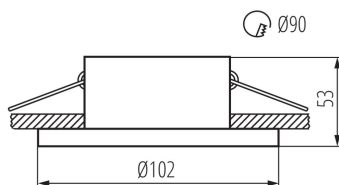

Anneau pour spot

5905339290311

Kanlux IMINES est un luminaire unique en son genre qui surprend par son effet lumineux: lorsque vous mettez la lumière, vous obtenez en plus un anneau lumineux.

DONNÉES GÉNÉRALES:

Couleur: blanc mat

Utilisation de lampes à protection renforcée: oui

Mode d'installation: à encastrer dans le plafond

Usage: intérieur

Distance minimale par rapport à l'objet éclairé: 0,5m

anneau décoratif sans douille céramique: oui

Produit non recouvrable par un matériau calorifuge: oui

Hauteur [mm]: 53

Diamètre [mm]: 102

Orrifice de montage [mm]: Ø90

CARACTÉRISTIQUES TECHNIQUES:

Tension nominale [V]: 12 AC; 12 DC; 220-240 AC

Puissance maximale [W]: max 10

Classe électrique: II/III

Source de lumière: MR16/PAR16

Source de lumière incluse: non

Culot: Gx5,3/GU10

Plage de températures ambiantes[°C]: 5÷25

Matériau du boîtier: matériau plastique, alliage en aluminium

Réglage du faisceau du luminaire: non

Degré IP: 20

DONNÉES LOGISTIQUES:

Unité par emballage: 50

Unité par carton: 1

Conditionnement: 50

Poids unitaire net [g]: 120

Poids [g]: 167.6

Longueur carton emballage [cm]: 11

Largeur emballage unitaire [cm]: 11

Hauteur emballage unitaire [cm]: 6

Poids carton [kg]: 8.38

Largeur carton [cm]: 24

Hauteur carton [cm]: 33

Longueur carton [cm]: 58

Volume carton [m³]: 0.045936