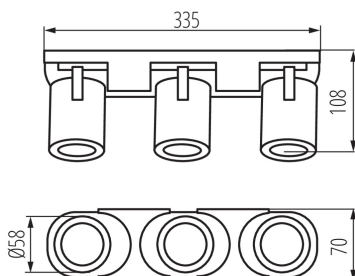

Luminaire mural et plafonnier

5905339291240

MO
DE
RN
design

Les spots Kanlux LAURIN fournissent un très grand choix de spots orientables en appliques et plafonniers. Le design simple et minimaliste peut être utilisé avec succès dans de nombreuses pièces de la maison. Le choix de la direction du faisceau lumineux est un avantage supplémentaire qu'offrent ces luminaires.

DONNÉES GÉNÉRALES:

Couleur: blanc

Mode d'installation: wall mounted, ceiling mounted

Usage: intérieur

Distance minimale par rapport à l'objet éclairé: 0,5m

Longueur [mm]: 335

Largeur [mm]: 70

Hauteur [mm]: 108

CARACTÉRISTIQUES TECHNIQUES:

Tension nominale [V]: 220-240 AC

Fréquence nominale [Hz]: 50

Puissance maximale [W]: 3 x max 35

Classe électrique: I

Source de lumière: PAR16

Source de lumière incluse: non

Culot: GU10

Plage de températures ambiantes[°C]: 5÷25

Matériau du boîtier: alliage en aluminium

Type de branchement: Connecteur à vis

Plage section de câble [mm²]: 1÷2,5

Luminaire orientable horizontalement [°]: 310

Luminaire orientable verticalement [°]: 90

Degré IP: 20

DONNÉES LOGISTIQUES:

Unité par emballage: 10

Unité par carton: 1

Conditionnement : 10

Poids unitaire net [g]: 810

Poids [g]: 934

Longueur carton emballage [cm]: 11.5

Largeur emballage unitaire [cm]: 7.5

Hauteur emballage unitaire [cm]: 35.5

Poids carton [kg]: 9.34

Largeur carton [cm]: 24

Hauteur carton [cm]: 37.5

Longueur carton [cm]: 39.5