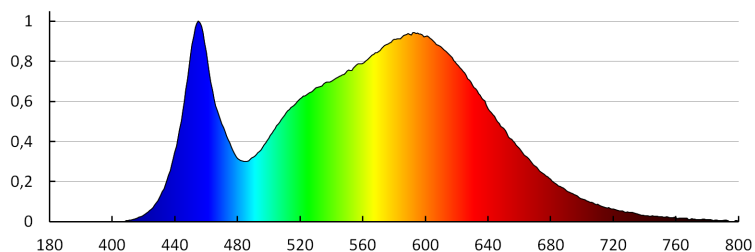

DONNÉES LOGISTIQUES:

Unité par emballage: 10

Unité par carton: 1

Conditionnement : 10

Poids unitaire net [g]: 470

Poids [g]: 671

Longueu carton emballage [cm]: 25.5

Largeur emballage unitaire [cm]: 7

Hauteur emballage unitaire [cm]: 25.5

Poids carton [kg]: 6.71

Largeur carton [cm]: 37.5

Hauteur carton [cm]: 28.5

Longueur carton [cm]: 52

Volume carton [m³]: 0.055575

KANLUX S.A. (kat 29160) ORTE LED 18W-NW-O / LDC (Polar)