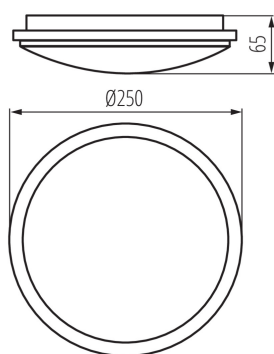

Plafonnier LED

5905339291608

Kanlux ORTE LED est une nouvelle famille de plafonniers où une attention particulière est portée au design et à la facilité d'installation. Pour plus de confort, nous vous proposons également des versions avec détecteur de mouvement.

DONNÉES GÉNÉRALES:

Couleur: blanc
Mode d'installation: saillie, mural
Usage: intérieur - extérieur
Distance minimale par rapport à l'objet éclairé: 0,5m
Compatibilité avec un variateur: non
Hauteur [mm]: 65
Diamètre [mm]: 250
Teneur en mercure: non
source LED: oui

CARACTÉRISTIQUES TECHNIQUES:

Tension nominale [V]: 220-240 AC
Fréquence nominale [Hz]: 50
Puissance maximale [W]: 18
Classe électrique: II
Matériau du diffuseur: matériau plastique
Type de diode: LED SMD
Flux lumineux du luminaire [lm]: 1600
Flux lumineux utile d'une source lumineuse Φ use [lm]: 2200
Flux lumineux utile d'une source lumineuse Φ use [lm]: dans sphère (360°)
Teinte lumière: blanche
Température de couleur proximale [K]: 4000
Constance des couleurs dans les ellipses de MacAdam: ≤ 6
Indice de rendu des couleurs: 80
Durée de vie [h]: 20000
Facteur de maintenance du flux lumineux en fin de durée de vie nominale: L70B50
Nombre de cycles on/off: ≥ 20000
Angle de vision [°]: 120
Efficacité lumineuse [lm/W]: 89
Plage de températures ambiantes[°C]: -20÷35
Matériau du boîtier: matériau plastique
Type de branchement: Connecteur rapide
Plage section de câble [mm²]: 0,75÷2,5
Temps de préchauffage de la lampe [s]: ≤ 1
Temps d'allumage de la lampe [s]: $\leq 0,5$