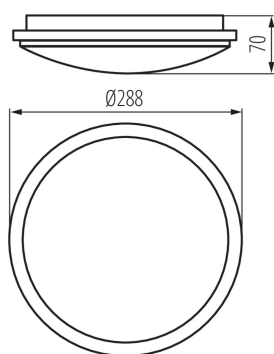

Plafonnier LED

5905339291615

Kanlux ORTE LED est une nouvelle famille de plafonniers où une attention particulière est portée au design et à la facilité d'installation. Pour plus de confort, nous vous proposons également des versions avec détecteur de mouvement.

DONNÉES GÉNÉRALES:

Couleur: blanc
Mode d'installation: saillie, mural
Usage: intérieur - extérieur
Distance minimale par rapport à l'objet éclairé: 0,5m
Compatibilité avec un variateur: non
Hauteur [mm]: 70
Diamètre [mm]: 288
Teneur en mercure: non
source LED: oui

CARACTÉRISTIQUES TECHNIQUES:

Tension nominale [V]: 220-240 AC
Fréquence nominale [Hz]: 50
Puissance maximale [W]: 24
Classe électrique: II
Matériau du diffuseur: matériau plastique
Type de diode: LED SMD
Flux lumineux du luminaire [lm]: 2200
Flux lumineux utile d'une source lumineuse Φ use [lm]: 2900
Flux lumineux utile d'une source lumineuse Φ use [lm]: dans sphère (360°)
Teinte lumière: blanche
Température de couleur proximale [K]: 4000
Constance des couleurs dans les ellipses de MacAdam: ≤ 6
Indice de rendu des couleurs: 80
Durée de vie [h]: 20000
Facteur de maintenance du flux lumineux en fin de durée de vie nominale: L70B50
Nombre de cycles on/off: ≥ 20000
Angle de vision [°]: 120
Efficacité lumineuse [lm/W]: 92
Plage de températures ambiantes[°C]: -20÷35
Matériau du boîtier: matériau plastique
Type de branchement: Connecteur rapide
Plage section de câble [mm²]: 0,75÷2,5
Temps de préchauffage de la lampe [s]: ≤ 1
Temps d'allumage de la lampe [s]: $\leq 0,5$