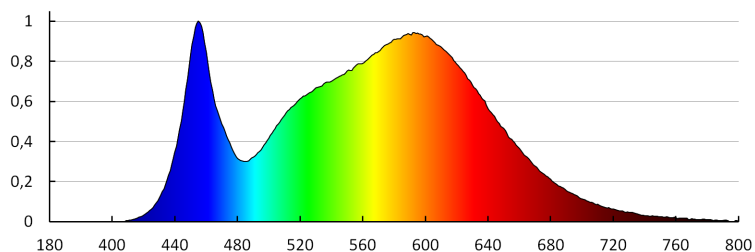

DONNÉES LOGISTIQUES:

Unité par emballage: 10

Unité par carton: 1

Conditionnement : 10

Poids unitaire net [g]: 560

Poids [g]: 816

Longueu carton emballage [cm]: 29.5

Largeur emballage unitaire [cm]: 7.5

Hauteur emballage unitaire [cm]: 29.5

Poids carton [kg]: 8.16

Largeur carton [cm]: 40

Hauteur carton [cm]: 32.5

Longueur carton [cm]: 60

Volume carton [m³]: 0.078

KANLUX S.A. (kat 29161) ORTE LED 24W-NW-O / LDC (Polar)