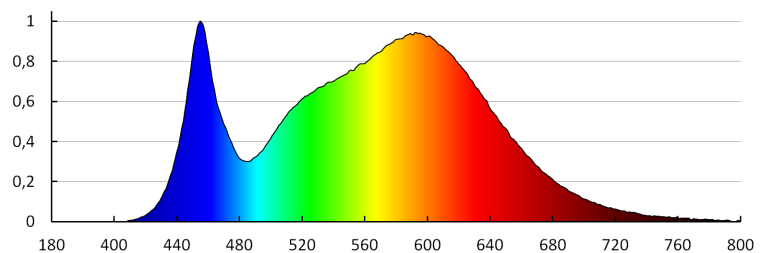

DONNÉES LOGISTIQUES:

Unité par emballage: 10
Unité par carton: 1
Conditionnement : 10
Poids unitaire net [g]: 570
Poids [g]: 826
Longueur carton emballage [cm]: 29.5
Largeur emballage unitaire [cm]: 7.5
Hauteur emballage unitaire [cm]: 29.5
Poids carton [kg]: 8.26
Largeur carton [cm]: 40
Hauteur carton [cm]: 32.5
Longueur carton [cm]: 60
Volume carton [m³]: 0.078