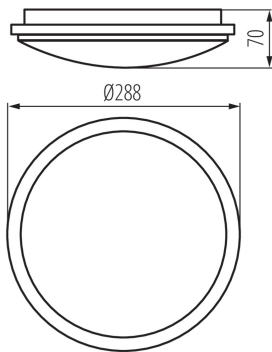

DONNÉES GÉNÉRALES:

Couleur: blanc
Mode d'installation: saillie, mural
Usage: intérieur - extérieur
Micro-intervalle entre les contacts relais: oui
Distance minimale par rapport à l'objet éclairé: 0,5m
Compatibilité avec un variateur: non
Détection de mouvement: oui
Hauteur [mm]: 70
Diamètre [mm]: 288
Réglage de la sensibilité: oui
Teneur en mercure: non
source LED: oui

CARACTÉRISTIQUES TECHNIQUES:

Tension nominale [V]: 220-240 AC
Fréquence nominale [Hz]: 50
Puissance maximale [W]: 24
Classe électrique: II
Matériau du diffuseur: matériau plastique
Type de diode: LED SMD
Flux lumineux du luminaire [lm]: 2200
Flux lumineux utile d'une source lumineuse Φ use [lm]: 2900
Flux lumineux utile d'une source lumineuse Φ use [lm]: dans sphère (360°)
Teinte lumière: blanche
Température de couleur proximale [K]: 4000
Constance des couleurs dans les ellipses de MacAdam: ≤ 6
Indice de rendu des couleurs: 80
Durée de vie [h]: 20000
Facteur de maintenance du flux lumineux en fin de durée de vie nominale: L70B50
Nombre de cycles on/off: ≥ 20000
Angle de vision [°]: 120
Efficacité lumineuse [lm/W]: 92
Plage de températures ambiantes[°C]: -20÷35
Matériau du boîtier: matériau plastique
Type de détecteur: Hyperfréquence

29163 ORTE LED 24W-NW-O-SE

Plafonnier LED

Type de branchement: Connecteur rapide
Plage section de câble [mm²]: 0,75÷2,5
Durée de fonctionnement du capteur [seconde-minute]: 5-5
Temps de préchauffage de la lampe [s]: ≤1
Temps d'allumage de la lampe [s]: ≤0,5
angle de détection du capteur [°]: 360
Réglage du seuil d'éclairage pour détection de mouvement [lx]: 2/10/50/off
Degré IP: 54
Portée du capteur [m]: max 6

DONNÉES LOGISTIQUES:

Unité par emballage: 10
Unité par carton: 1
Conditionnement : 10
Poids unitaire net [g]: 570
Poids [g]: 826
Longueur carton emballage [cm]: 29.5
Largeur emballage unitaire [cm]: 7.5
Hauteur emballage unitaire [cm]: 29.5
Poids carton [kg]: 8.26
Largeur carton [cm]: 40
Hauteur carton [cm]: 32.5
Longueur carton [cm]: 60
Volume carton [m³]: 0.078