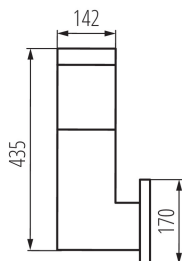

Luminaire architectural avec source lumineuse remplaçable

5905339291707

IP
54

XXL
size

Kanlux INVO OP est une série de luminaires architecturaux externes. Toute la série comprend des poteaux et un luminaire de façade. Dans les luminaires Kanlux INVO, vous utiliserez votre couleur de lumière préférée, car elle est adaptée aux sources remplaçables avec un culot E27.

DONNÉES GÉNÉRALES:

Couleur: graphite
Mode d'installation: mural
Usage: intérieur - extérieur
Distance minimale par rapport à l'objet éclairé: 0,5m
Source de lumière remplaçable: oui
Longueur [mm]: 170
Largeur [mm]: 170
Hauteur [mm]: 435

CARACTÉRISTIQUES TECHNIQUES:

Tension nominale [V]: 220-240 AC
Fréquence nominale [Hz]: 50
Puissance maximale [W]: max 20
Classe électrique: II
Matériau du diffuseur: matériau plastique
Source de lumière: GLS/CFL/LED
Source de lumière incluse: non
Culot: E27
Plage de températures ambiantes[°C]: -20÷35
Matériau du boîtier: matériau plastique
Type de branchement: Connecteur de raccordement
Plage section de câble [mm²]: 0,75÷1,5
Degré IP: 54

DONNÉES LOGISTIQUES:

Unité par emballage: 1
Unité par carton: 1
Conditionnement : 1
Poids unitaire net [g]: 1720
Poids [g]: 2360
Longueur carton emballage [cm]: 26.5
Largeur emballage unitaire [cm]: 26.5
Hauteur emballage unitaire [cm]: 53
Poids carton [kg]: 2.36
Largeur carton [cm]: 26.5
Hauteur carton [cm]: 53
Longueur carton [cm]: 26.5
Volume carton [m³]: 0.037219