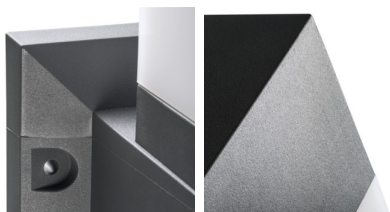

Luminaire architectural avec source lumineuse remplaçable

5905339291707

IP
54

XXL
size

Kanlux INVO OP est une série de luminaires architecturaux externes. Toute la série comprend des poteaux et un luminaire de façade. Dans les luminaires Kanlux INVO, vous utiliserez votre couleur de lumière préférée, car elle est adaptée aux sources remplaçables avec un culot E27.

DONNÉES GÉNÉRALES:

Couleur: graphite
Mode d'installation: mural
Usage: intérieur - extérieur
Distance minimale par rapport à l'objet éclairé: 0,5m
Source de lumière remplaçable: oui
Longueur [mm]: 170
Largeur [mm]: 170
Hauteur [mm]: 435