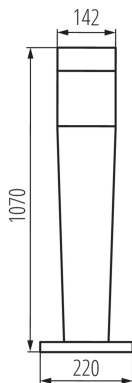

Luminaire architectural avec source lumineuse remplaçable

5905339291738

IP
54

XXL
size

Kanlux INVO OP est une série de luminaires architecturaux externes. Toute la série comprend des poteaux et un luminaire de façade. Dans les luminaires Kanlux INVO, vous utiliserez votre couleur de lumière préférée, car elle est adaptée aux sources remplaçables avec un culot E27.

DONNÉES GÉNÉRALES:

Couleur: graphite
Mode d'installation: montage sol
Usage: intérieur - extérieur
Distance minimale par rapport à l'objet éclairé: 0,5m
Source de lumière remplaçable: oui
Longueur [mm]: 220
Largeur [mm]: 220
Hauteur [mm]: 1070

CARACTÉRISTIQUES TECHNIQUES:

Tension nominale [V]: 220-240 AC
Fréquence nominale [Hz]: 50
Puissance maximale [W]: max 20
Classe électrique: II
Matériau du diffuseur: matériau plastique
Source de lumière: GLS/CFL/LED
Source de lumière incluse: non
Culot: E27
Plage de températures ambiantes[°C]: -20÷35
Matériau du boîtier: matériau plastique
Type de branchement: Connecteur de raccordement
Plage section de câble [mm²]: 0,75÷1,5
Degré IP: 54

DONNÉES LOGISTIQUES:

Unité par emballage: 1
Unité par carton: 1
Conditionnement : 1
Poids unitaire net [g]: 2970
Poids [g]: 3840
Longueur carton emballage [cm]: 26.5
Largeur emballage unitaire [cm]: 26.5
Hauteur emballage unitaire [cm]: 113
Poids carton [kg]: 3.84
Largeur carton [cm]: 26.5
Hauteur carton [cm]: 113
Longueur carton [cm]: 26.5
Volume carton [m³]: 0.079354