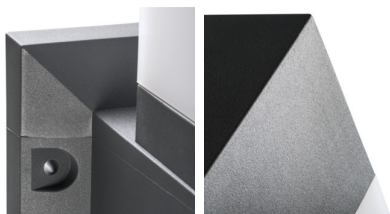

Luminaire architectural avec source lumineuse remplaçable

5905339291738

IP
54

XXL
size

Kanlux INVO OP est une série de luminaires architecturaux externes. Toute la série comprend des poteaux et un luminaire de façade. Dans les luminaires Kanlux INVO, vous utiliserez votre couleur de lumière préférée, car elle est adaptée aux sources remplaçables avec un culot E27.

DONNÉES GÉNÉRALES:

Couleur: graphite
Mode d'installation: montage sol
Usage: intérieur - extérieur
Distance minimale par rapport à l'objet éclairé: 0,5m
Source de lumière remplaçable: oui
Longueur [mm]: 220
Largeur [mm]: 220
Hauteur [mm]: 1070