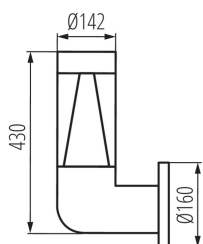

Luminaire architectural avec source lumineuse remplaçable

5905339291745

IP
54

XXL
size

Kanlux INVO TR est une série de luminaires architecturaux avec une source de lumière GU10 remplaçable. Les poteaux extérieurs et le luminaire de façade distribuent très efficacement la lumière non seulement dans le jardin, mais également dans les allées, les chemins ou les sentiers de promenade. Chaque luminaire peut accueillir 3 sources de lumière.

DONNÉES GÉNÉRALES:

Couleur: graphite
Mode d'installation: mural
Usage: intérieur - extérieur
Distance minimale par rapport à l'objet éclairé: 0,5m
Source de lumière remplaçable: oui
Longueur [mm]: 160
Largeur [mm]: 160
Hauteur [mm]: 430

CARACTÉRISTIQUES TECHNIQUES:

Tension nominale [V]: 220-240 AC
Fréquence nominale [Hz]: 50
Puissance maximale [W]: 3 x max 3,5
Classe électrique: II
Matériau du diffuseur: matériau plastique
Source de lumière: PAR16
Source de lumière incluse: non
Culot: GU10
Plage de températures ambiantes[°C]: -20÷35
Matériau du boîtier: matériau plastique
Type de branchement: Connecteur rapide
Plage section de câble [mm²]: 0,75÷2,5
Degré IP: 54

DONNÉES LOGISTIQUES:

Unité par emballage: 1
Unité par carton: 1
Conditionnement : 1
Poids unitaire net [g]: 1580
Poids [g]: 2220
Longueu carton emballage [cm]: 26.5
Largeur emballage unitaire [cm]: 26.5
Hauteur emballage unitaire [cm]: 53
Poids carton [kg]: 2.22
Largeur carton [cm]: 26.5