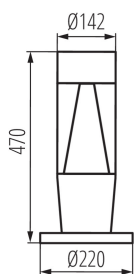

Luminaire architectural avec source lumineuse remplaçable

5905339291752

IP
54

XXL
size

Kanlux INVO TR est une série de luminaires architecturaux avec une source de lumière GU10 remplaçable. Les poteaux extérieurs et le luminaire de façade distribuent très efficacement la lumière non seulement dans le jardin, mais également dans les allées, les chemins ou les sentiers de promenade. Chaque luminaire peut accueillir 3 sources de lumière.

DONNÉES GÉNÉRALES:

Couleur: graphite
Mode d'installation: montage sol
Usage: intérieur - extérieur
Distance minimale par rapport à l'objet éclairé: 0,5m
Source de lumière remplaçable: oui
Longueur [mm]: 220
Largeur [mm]: 220
Hauteur [mm]: 470

CARACTÉRISTIQUES TECHNIQUES:

Tension nominale [V]: 220-240 AC
Fréquence nominale [Hz]: 50
Puissance maximale [W]: 3 x max 3,5
Classe électrique: II
Matériau du diffuseur: matériau plastique
Source de lumière: PAR16
Source de lumière incluse: non
Culot: GU10
Plage de températures ambiantes[°C]: -20÷35
Matériau du boîtier: matériau plastique
Type de branchement: Connecteur rapide
Plage section de câble [mm²]: 0,75÷2,5
Degré IP: 54

DONNÉES LOGISTIQUES:

Unité par emballage: 1
Unité par carton: 1
Conditionnement : 1
Poids unitaire net [g]: 1560
Poids [g]: 2200
Longueur carton emballage [cm]: 26.5
Largeur emballage unitaire [cm]: 26.5
Hauteur emballage unitaire [cm]: 53
Poids carton [kg]: 2.2
Largeur carton [cm]: 26.5