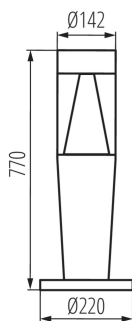

Luminaire architectural avec source lumineuse remplaçable

5905339291769

IP
54

XXL
size

Kanlux INVO TR est une série de luminaires architecturaux avec une source de lumière GU10 remplaçable. Les poteaux extérieurs et le luminaire de façade distribuent très efficacement la lumière non seulement dans le jardin, mais également dans les allées, les chemins ou les sentiers de promenade. Chaque luminaire peut accueillir 3 sources de lumière.

DONNÉES GÉNÉRALES:

Couleur: graphite
Mode d'installation: montage sol
Usage: intérieur - extérieur
Distance minimale par rapport à l'objet éclairé: 0,5m
Source de lumière remplaçable: oui
Longueur [mm]: 220
Largeur [mm]: 220
Hauteur [mm]: 770

CARACTÉRISTIQUES TECHNIQUES:

Tension nominale [V]: 220-240 AC
Fréquence nominale [Hz]: 50
Puissance maximale [W]: 3 x max 3,5
Classe électrique: II
Matériau du diffuseur: matériau plastique
Source de lumière: PAR16
Source de lumière incluse: non
Culot: GU10
Plage de températures ambiantes[°C]: -20÷35
Matériau du boîtier: matériau plastique
Type de branchement: Connecteur rapide
Plage section de câble [mm²]: 0,75÷2,5
Degré IP: 54

DONNÉES LOGISTIQUES:

Unité par emballage: 1
Unité par carton: 1
Conditionnement : 1
Poids unitaire net [g]: 2130
Poids [g]: 2790
Longueur carton emballage [cm]: 26.5
Largeur emballage unitaire [cm]: 26.5
Hauteur emballage unitaire [cm]: 83.5
Poids carton [kg]: 2.79
Largeur carton [cm]: 26.5