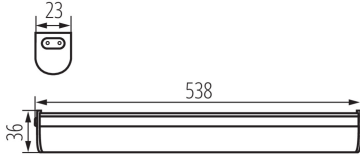

29211 MERA LED 10W NW

luminaire LED pour meuble