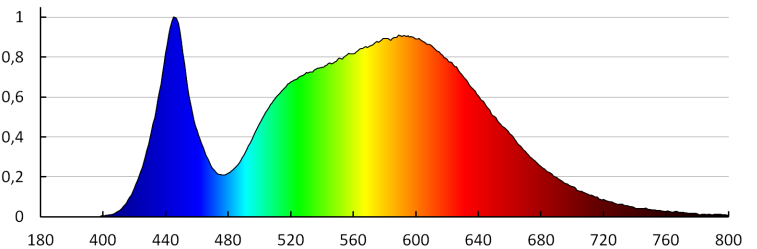

DONNÉES LOGISTIQUES:

Unité de mesure: unité
Unité par emballage: 30
Unité par carton: 1
Conditionnement : 30
Poids unitaire net [g]: 210
Poids [g]: 310.67
Longueu carton emballage [cm]: 7.5
Largeur emballage unitaire [cm]: 3.5
Hauteur emballage unitaire [cm]: 56.5
Poids carton [kg]: 9.3201
Largeur carton [cm]: 40
Hauteur carton [cm]: 23
Longueur carton [cm]: 58
Volume carton [m³]: 0.05336