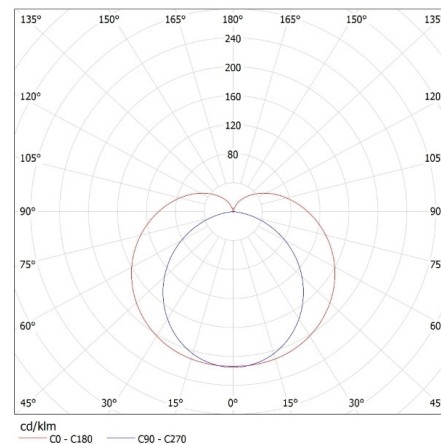

KANLUX S.A. (kat 29213) MERA LED 20W NW / LDC (Polar)

Date of issue: 10.04.2024, 13:07

Nous nous réservons le droit d'apporter toute modification technique sans information préalable. Les données de ce contenu ne sont pas juridiquement contraignantes.

Photométrie : Résultats obtenus en testant un échantillon déterminé.