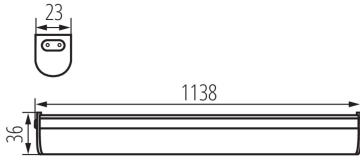

29213 MERA LED 20W NW

luminaire LED pour meuble