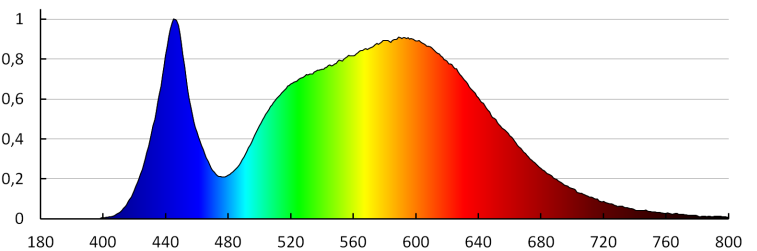

DONNÉES LOGISTIQUES:

Unité de mesure: unité
Unité par emballage: 20
Unité par carton: 1
Conditionnement : 20
Poids unitaire net [g]: 320
Poids [g]: 518
Longueu carton emballage [cm]: 7.5
Largeur emballage unitaire [cm]: 3.5
Hauteur emballage unitaire [cm]: 116
Poids carton [kg]: 10.36
Largeur carton [cm]: 32
Hauteur carton [cm]: 19.5
Longueur carton [cm]: 117.5
Volume carton [m³]: 0.07332