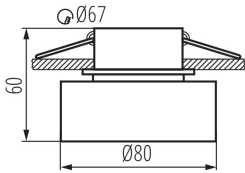

Anneau pour spot