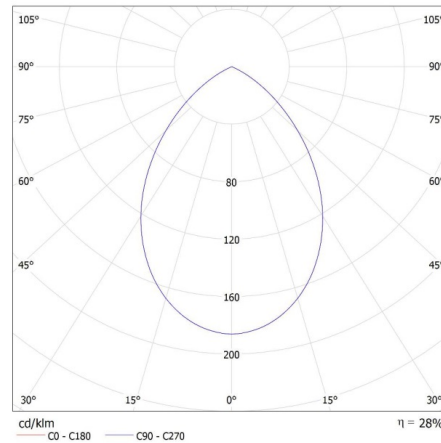

KANLUX S.A. (kat 29236) GOVIK DSO-B + IQ-LED ... 7W / LDC (Polar)

Luminaire: KANLUX S.A. (kat 29236) GOVIK DSO-B + IQ-LED ... 7W
Lamps: 1 x IQ-LED GU10 7W-WW