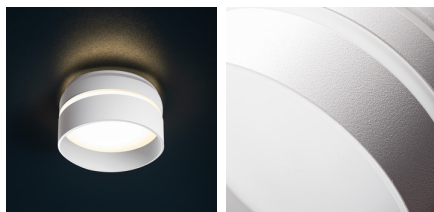

Anneau pour spot

5905339292384

KANLUX GOVIK est un nouveau luminaire à encastrer avec une structure unique. L'utilisation d'un petit verre en acrylique permet de diffuser la lumière et rendre invisible la source lumineuse installée. Le luminaire ressemble à une minuscule applique en saillie intégrée.

DONNÉES GÉNÉRALES:

Couleur: blanc

Mode d'installation: à encastrer dans le plafond

Usage: intérieur

Distance minimale par rapport à l'objet éclairé: 0,5m

anneau décoratif sans douille céramique: oui

Produit non recouvrable par un matériau calorifuge: oui

Source de lumière incluse: non

Culot: Gx5,3/GU10

Plage de températures ambiantes[°C]: 5÷25

Matériau du boîtier: alliage en aluminium

Réglage du faisceau du luminaire: non

Degré IP: 20

DONNÉES LOGISTIQUES:

Unité par emballage: 50