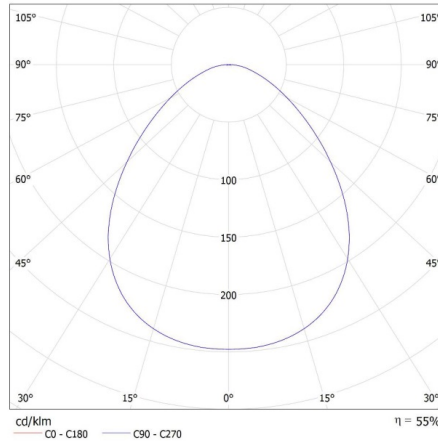

INFORMATIONS COMPLÉMENTAIRES :

- Anneau décoratif sans douille céramique

KANLUX S.A. (kat 29238) GOVIK ST DSO-W + IQ-LED ... 7W / LDC (Polar)

Luminaire: KANLUX S.A. (kat 29238) GOVIK ST DSO-W + IQ-LED ... 7W
Lamps: 1 x IQ-LED GU10 7W-WW