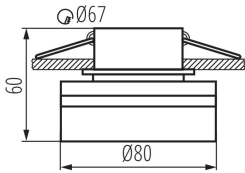

Hauteur [mm]: 60

Diamètre [mm]: 80

Orrifice de montage [mm]: Ø67

CARACTÉRISTIQUES TECHNIQUES:

Tension nominale [V]: 12 AC; 12 DC; 220-240 AC

Puissance maximale [W]: max 10

Classe électrique: II/III

Source de lumière: MR16/PAR16

Source de lumière incluse: non

Culot: Gx5,3/GU10

Plage de températures ambiantes[°C]: 5÷25

Matériau du boîtier: alliage en aluminium

Réglage du faisceau du luminaire: non

Degré IP: 20

DONNÉES LOGISTIQUES:

Unité par emballage: 50

Unité par carton: 1

Conditionnement : 50

Poids unitaire net [g]: 146

Poids [g]: 192

Longueur carton emballage [cm]: 8.5

Largeur emballage unitaire [cm]: 8.5

Hauteur emballage unitaire [cm]: 7.5

Poids carton [kg]: 9.6

Largeur carton [cm]: 18

Hauteur carton [cm]: 46

Longueur carton [cm]: 47

Volume carton [m³]: 0.038916

Anneau pour spot

INFORMATIONS COMPLÉMENTAIRES :

- Anneau décoratif sans douille céramique

KANLUX S.A. (kat 29238) GOVIK ST DSO-W + IQ-LED ... 7W / LDC (Polar)