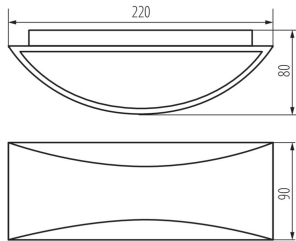

Luminaire pour façade