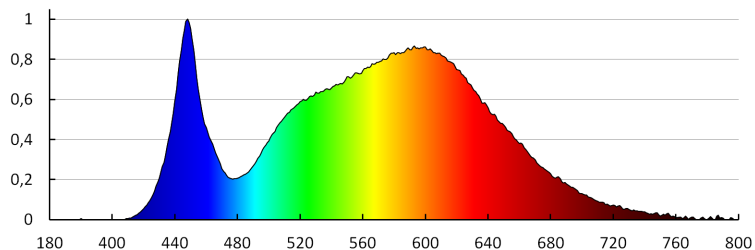

DONNÉES LOGISTIQUES:

Unité par emballage: 20

Unité par carton: 1

Conditionnement : 20

Poids unitaire net [g]: 580

Poids [g]: 686

Longueu carton emballage [cm]: 23

Largeur emballage unitaire [cm]: 9

Hauteur emballage unitaire [cm]: 10

Poids carton [kg]: 13.72

Largeur carton [cm]: 22

Hauteur carton [cm]: 48

Longueur carton [cm]: 48

Volume carton [m³]: 0.050688

KANLUX S.A. (kat 29260) BISO LED EL 8W-GR / LDC (Polar)