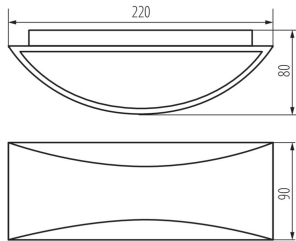

DONNÉES GÉNÉRALES:

Couleur: blanc
Mode d'installation: mural
Usage: intérieur - extérieur
Distance minimale par rapport à l'objet éclairé: 0,5m
Compatibilité avec un variateur: non
Détection de mouvement: non
Longueur [mm]: 220
Largeur [mm]: 90
Hauteur [mm]: 80
source LED: oui

CARACTÉRISTIQUES TECHNIQUES:

Tension nominale [V]: 220-240 AC
Fréquence nominale [Hz]: 50
Facteur de puissance: 0.5
Puissance maximale [W]: 8
Classe électrique: I
Type de diode: LED COB
Flux lumineux [lm]: 375
Teinte lumière: blanche
Température de couleur proximale [K]: 4000
Constance des couleurs dans les ellipses de MacAdam: ≤ 6
Indice de rendu des couleurs: 80
Durée de vie [h]: 25000
Nombre de cycles on/off: ≥ 25000
Efficacité lumineuse [lm/W]: 47
Plage de températures ambiantes[°C]: -15÷40
Matériau du boîtier: alliage en aluminium
Matériau vitre de protection: matériau plastique
Type de branchement: Connecteur a vis
Plage section de câble [mm²]: 1,5÷2,5
Temps de préchauffage de la lampe [s]: ≤ 1
Temps d'allumage de la lampe [s]: $\leq 0,5$

Luminaire pour façade

Degré IP: 54

DONNÉES LOGISTIQUES:

Unité par emballage: 20

Unité par carton: 1

Conditionnement : 20

Poids unitaire net [g]: 580

Poids [g]: 686

Longueu carton emballage [cm]: 23

Largeur emballage unitaire [cm]: 9

Hauteur emballage unitaire [cm]: 10

Poids carton [kg]: 13.72

Largeur carton [cm]: 22

Hauteur carton [cm]: 48

Longueur carton [cm]: 48

Volume carton [m³]: 0.050688