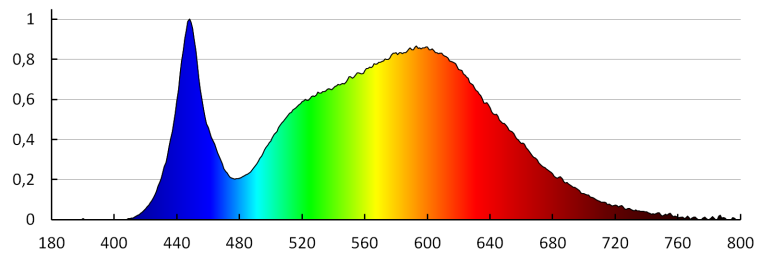

DONNÉES LOGISTIQUES:

Unité par emballage: 20

Unité par carton: 1

Conditionnement : 20

Poids unitaire net [g]: 580

Poids [g]: 686

Longueu carton emballage [cm]: 23

Largeur emballage unitaire [cm]: 9

Hauteur emballage unitaire [cm]: 10

Poids carton [kg]: 13.72

Largeur carton [cm]: 22

Hauteur carton [cm]: 48

Longueur carton [cm]: 48

Volume carton [m³]: 0.050688