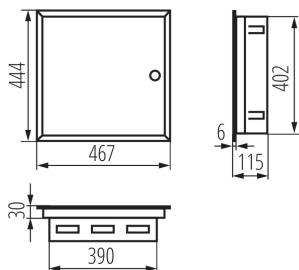

29320 KP-DB-I-MF-218

Tableau de distribution

5905339293206

DONNÉES GÉNÉRALES:

Couleur: blanc
Couleur de porte: blanc
Mode d'installation: encastré dans le mur
Norme: PN-EN 62208
Longueur [mm]: 467
Largeur [mm]: 115
Hauteur [mm]: 444

CARACTÉRISTIQUES TECHNIQUES:

Tension nominale [V]: 230/400 AC
Courant nominal [A]: 63
Fréquence nominale [Hz]: 50
Classe électrique: I
Matériau: acier
Nombre de modules: 2x18P
Degré IP: 30
nombre de lignes : 2

DONNÉES LOGISTIQUES:

Unité de mesure: unité
Unité par emballage: 1
Unité par carton: 1
Conditionnement : 1
Poids unitaire net [g]: 5060
Poids [g]: 5460
Longueu carton emballage [cm]: 53
Largeur emballage unitaire [cm]: 48.5
Hauteur emballage unitaire [cm]: 12
Poids carton [kg]: 5.46
Largeur carton [cm]: 48.5
Hauteur carton [cm]: 12
Longueur carton [cm]: 53
Volume carton [m³]: 0.030846