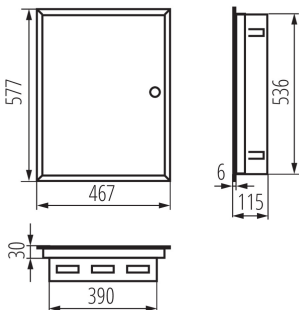

29321 KP-DB-I-MF-318

Tableau de distribution

5905339293213

DONNÉES GÉNÉRALES:

Couleur: blanc
Couleur de porte: blanc
Mode d'installation: encastré dans le mur
Norme: PN-EN 62208
Longueur [mm]: 467
Largeur [mm]: 115
Hauteur [mm]: 578

CARACTÉRISTIQUES TECHNIQUES:

Tension nominale [V]: 230/400 AC
Courant nominal [A]: 63
Fréquence nominale [Hz]: 50
Classe électrique: I
Matériau: acier
Nombre de modules: 3x18P
Degré IP: 30
nombre de lignes : 3

DONNÉES LOGISTIQUES:

Unité de mesure: unité
Unité par emballage: 1
Unité par carton: 1
Conditionnement : 1
Poids unitaire net [g]: 6220
Poids [g]: 6670
Longueu carton emballage [cm]: 62
Largeur emballage unitaire [cm]: 53
Hauteur emballage unitaire [cm]: 12
Poids carton [kg]: 6.67
Largeur carton [cm]: 53
Hauteur carton [cm]: 12
Longueur carton [cm]: 62
Volume carton [m³]: 0.039432