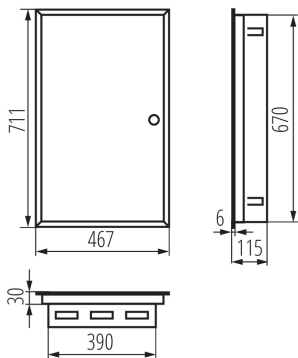

### DONNÉES GÉNÉRALES:

**Couleur:** blanc  
**Couleur de porte:** blanc  
**Mode d'installation:** encastré dans le mur  
**Norme:** PN-EN 62208  
**Longueur [mm]:** 467  
**Largeur [mm]:** 115  
**Hauteur [mm]:** 711

### CARACTÉRISTIQUES TECHNIQUES:

**Tension nominale [V]:** 230/400 AC  
**Courant nominal [A]:** 63  
**Fréquence nominale [Hz]:** 50  
**Classe électrique:** I  
**Matériau:** acier  
**Nombre de modules:** 4x18P  
**Degré IP:** 30  
**nombre de lignes :** 4

### DONNÉES LOGISTIQUES:

**Unité de mesure:** unité  
**Unité par emballage:** 1  
**Unité par carton:** 1  
**Conditionnement :** 1  
**Poids unitaire net [g]:** 7530  
**Poids [g]:** 8040  
**Longueu carton emballage [cm]:** 75  
**Largeur emballage unitaire [cm]:** 53  
**Hauteur emballage unitaire [cm]:** 12  
**Poids carton [kg]:** 8.04  
**Largeur carton [cm]:** 53  
**Hauteur carton [cm]:** 12  
**Longueur carton [cm]:** 75  
**Volume carton [m<sup>3</sup>]:** 0.0477