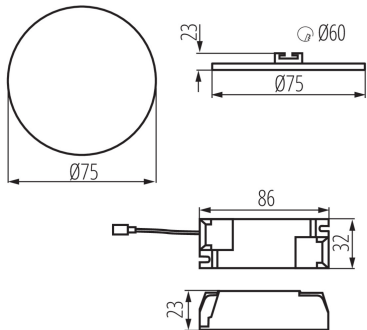

29580 AREL LED DO 6W-NW

Luminaire de type downlight