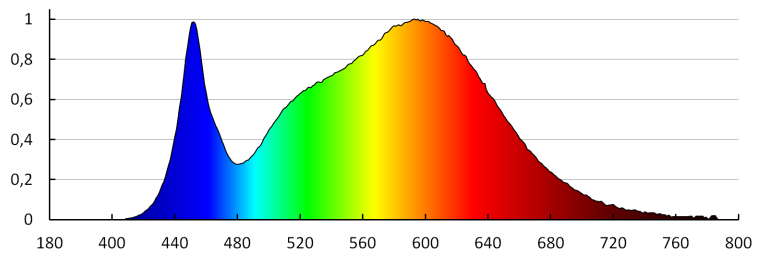

DONNÉES LOGISTIQUES:

Unité par emballage: 100
Conditionnement : 100
Poids unitaire net [g]: 90
Poids [g]: 122
Longueur carton emballage [cm]: 10.5
Largeur emballage unitaire [cm]: 3
Hauteur emballage unitaire [cm]: 11
Poids carton [kg]: 12.2
Largeur carton [cm]: 23
Hauteur carton [cm]: 24.5
Longueur carton [cm]: 78
Volume carton [m³]: 0.043953