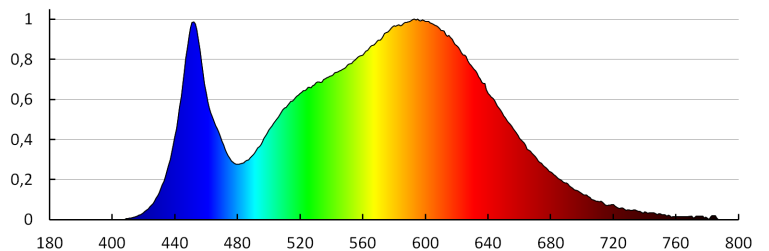

DONNÉES LOGISTIQUES:

Unité par emballage: 100

Unité par carton: 1

Conditionnement : 100

Poids unitaire net [g]: 104

Poids [g]: 138

Longueur carton emballage [cm]: 10.5

Largeur emballage unitaire [cm]: 3

Hauteur emballage unitaire [cm]: 11

Poids carton [kg]: 13.8

Largeur carton [cm]: 22.5

Hauteur carton [cm]: 24.5

Longueur carton [cm]: 78

Volume carton [m³]: 0.042998

KANLUX S.A. (kat 29582) AREL LED DL 6W-NW / LDC (Polar)