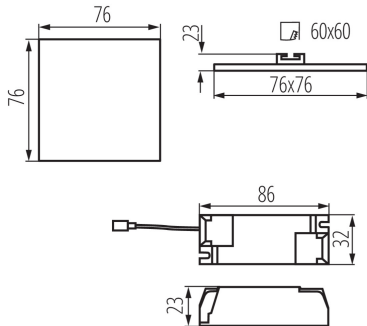

Luminaire de type downlight